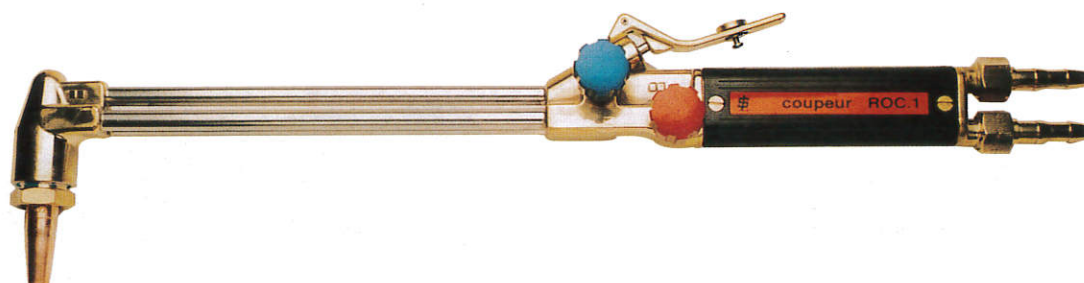

GAMME FLAMME

CHALUMEAU SOUDEUR ROC.0 STANDARD

CHALUMEAU COUPEUR HP ROC 1

BUSE DE COUPE HP 3 CONES

RACORMATIC

suivant NORMES : NF EN 561 et ISO 7289

SUPER-RACORMATIC

ENSEMBLE COMPACT RACORMATIC et STOP-FEU 93

GAMME FLAMME

COFFRET CHANTIER

ENSEMBLE pour bouteille OXY F. et ACETYLENE H.

EQUIPEMENT SOUDAGE/COUPAGE

TUYAUX CAOUTCHOUC

POSTES OXYFLAM

Bouteilles : OXY 1m³ - ACETYLENE 0,8 m³

DETENDEUR BLINDÉ