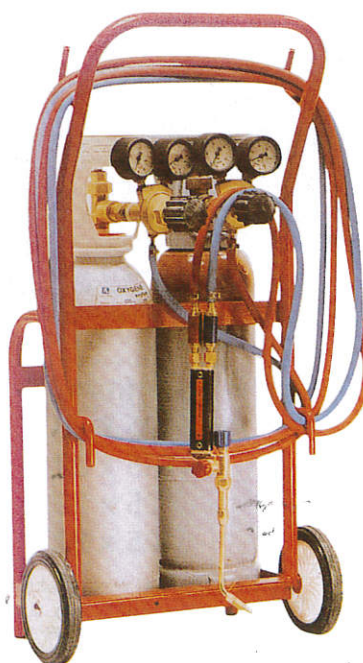

GAMME FLAMME

CHALUMEAU SOUDEUR ROC.0 STANDARD

CHALUMEAU COUPEUR HP ROC 1

BUSE DE COUPE HP 3 CONES

RACORMATIC

suivant NORMES : NF EN 561 et ISO 7289

SUPER-RACORMATIC

ENSEMBLE COMPACT RACORMATIC et STOP-FEU 93

GAMME FLAMME

COFFRET CHANTIER

ENSEMBLE pour bouteille OXY F. et ACETYLENE H.

EQUIPEMENT SOUDAGE/COUPAGE

TUYAUX CAOUTCHOUC

POSTES OXYFLAM

Bouteilles : OXY 1m³ - ACETYLENE 0,8 m³

DETENDEUR BLINDÉ