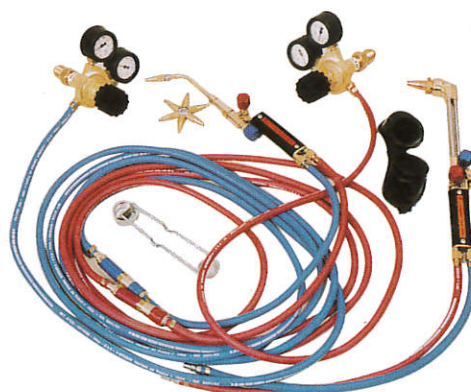

GAMME FLAMME

CHALUMEAU SOUDEUR ROC.0 STANDARD

CHALUMEAU COUPEUR HP ROC 1

BUSE DE COUPE HP 3 CONES

RACORMATIC

suivant NORMES : NF EN 561 et ISO 7289

SUPER-RACORMATIC

ENSEMBLE COMPACT RACORMATIC et STOP-FEU 93

GAMME FLAMME

COFFRET CHANTIER

ENSEMBLE pour bouteille OXY F. et ACETYLENE H.

EQUIPEMENT SOUDAGE/COUPAGE

TUYAUX CAOUTCHOUC

POSTES OXYFLAM

Bouteilles : OXY 1m³ - ACETYLENE 0,8 m³

DETENDEUR BLINDÉ

COLLIERS 1 OREILLE