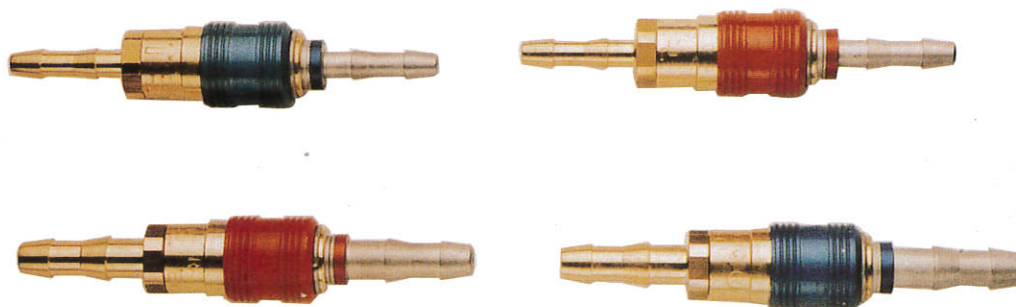

GAMME FLAMME

CHALUMEAU SOUDEUR ROC.0 STANDARD

CHALUMEAU COUPEUR HP ROC 1

BUSE DE COUPE HP 3 CONES

RACORMATIC

suivant NORMES : NF EN 561 et ISO 7289

SUPER-RACORMATIC

ENSEMBLE COMPACT RACORMATIC et STOP-FEU 93

GAMME FLAMME

COFFRET CHANTIER

ENSEMBLE pour bouteille OXY F. et ACETYLENE H.

EQUIPEMENT SOUDAGE/COUPAGE

TUYAUX CAOUTCHOUC

POSTES OXYFLAM

Bouteilles : OXY 1m³ - ACETYLENE 0,8 m³

DETENDEUR BLINDÉ