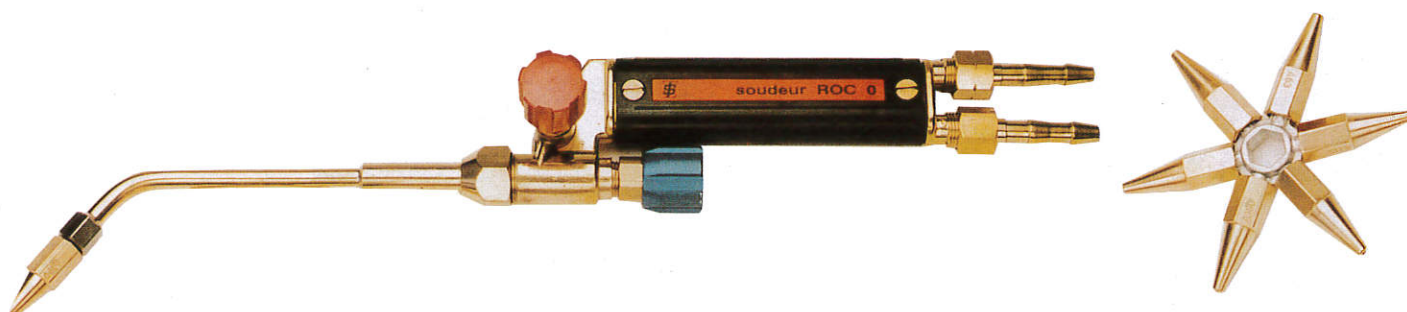

GAMME FLAMME

CHALUMEAU SOUDEUR ROC.0 STANDARD

CHALUMEAU COUPEUR HP ROC 1

BUSE DE COUPE HP 3 CONES

RACORMATIC

suivant NORMES : NF EN 561 et ISO 7289

SUPER-RACORMATIC

ENSEMBLE COMPACT RACORMATIC et STOP-FEU 93

GAMME FLAMME

COFFRET CHANTIER

ENSEMBLE pour bouteille OXY F. et ACETYLENE H.

EQUIPEMENT SOUDAGE/COUPAGE

TUYAUX CAOUTCHOUC

POSTES OXYFLAM

Bouteilles : OXY 1m³ - ACETYLENE 0,8 m³

DETENDEUR BLINDÉ