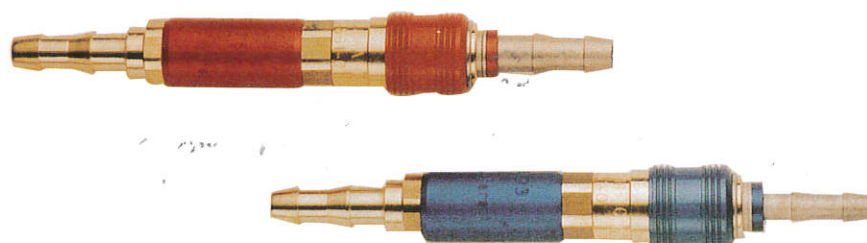

GAMME FLAMME

CHALUMEAU SOUDEUR ROC.0 STANDARD

CHALUMEAU COUPEUR HP ROC 1

BUSE DE COUPE HP 3 CONES

RACORMATIC

suivant NORMES : NF EN 561 et ISO 7289

SUPER-RACORMATIC

ENSEMBLE COMPACT RACORMATIC et STOP-FEU 93

GAMME FLAMME

COFFRET CHANTIER

ENSEMBLE pour bouteille OXY F. et ACETYLENE H.

EQUIPEMENT SOUDAGE/COUPAGE

TUYAUX CAOUTCHOUC

POSTES OXYFLAM

Bouteilles : OXY 1m³ - ACETYLENE 0,8 m³

DETENDEUR BLINDÉ